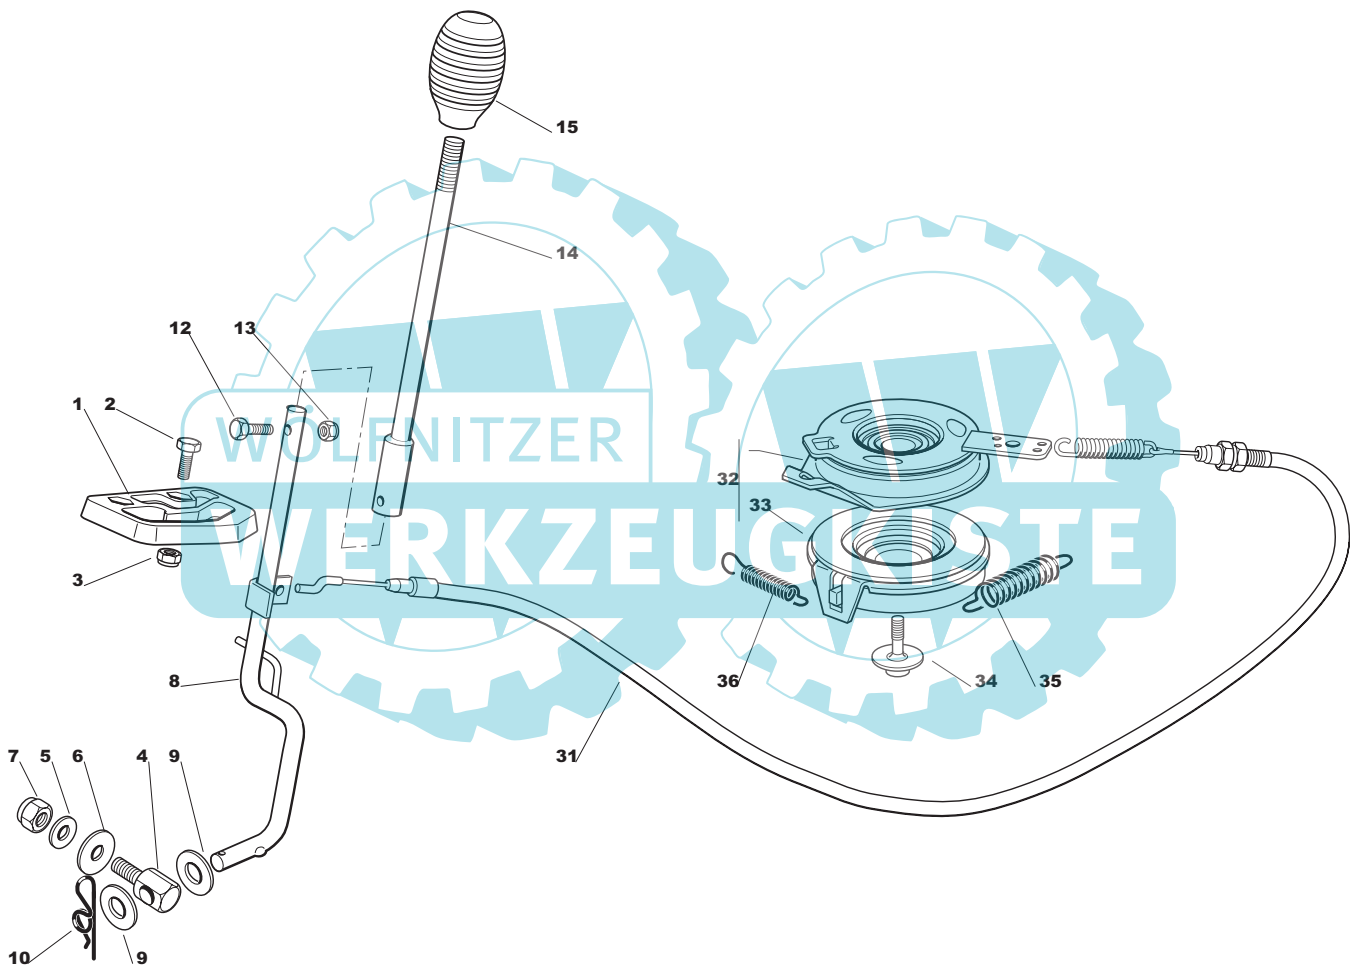

B086B

Ausgabe Issue		Bild Nr Picture No		VARIOLUX 63 AME MÄHWERKEINKUPPLUNG		VARIOLUX 63 AME MOWER DECK ENGAGEMENT		Seite Page	
2008- 52		B086B						70	
Pos. Fig.	Anzahl/Quantity				Artikel Nr. Part No	Bezeichnung	Description	Satz Kit	Anmerkung Notes
1	1				27487001/0	Gleitblock.....	Gliding shoe.....		
2	2				12791200/0	Schraube.....	Screw.....		
3	2				12154510/0	Mutter.....	Nut.....		
4	1				27510107/0	Gelenkbolzen.....	Pivot bolt.....		
5	1				25670011/0	Scheibe.....	Washer.....		
6	1				22672152/0	Scheibe.....	Washer.....		
7	1				12155000/0	Mutter.....	Nut.....		
8	1				84317073/1	Einkupplungshebel.....	Engagement lever.....		
9	2				21660100/0	Scheibe.....	Washer.....		
10	1				24487998/0	Schließnadel.....	Hair pin.....		
12	1				12789020/0	Schraube.....	Screw.....		
13	1				12154330/0	Mutter.....	Nut.....		
14	1				84317079/0	Hebel.....	Lever.....		
15	1				25394510/0	Knopf.....	Knob.....		
31	1				84207104/1	Draht.....	Cable.....		
32	1				18399065/1	Mekanische Kupplung.....	Mechanical clutch.....		Inkl. 33
33	1				18399066/1	• Kupplung- Unterteil.....	• Clutch- lower part.....		
34	1				12735460/0	Schraube.....	Screw.....		
35	1				27430579/0	Feder.....	Spring.....		
36	1				22450110/0	Feder.....	Spring.....