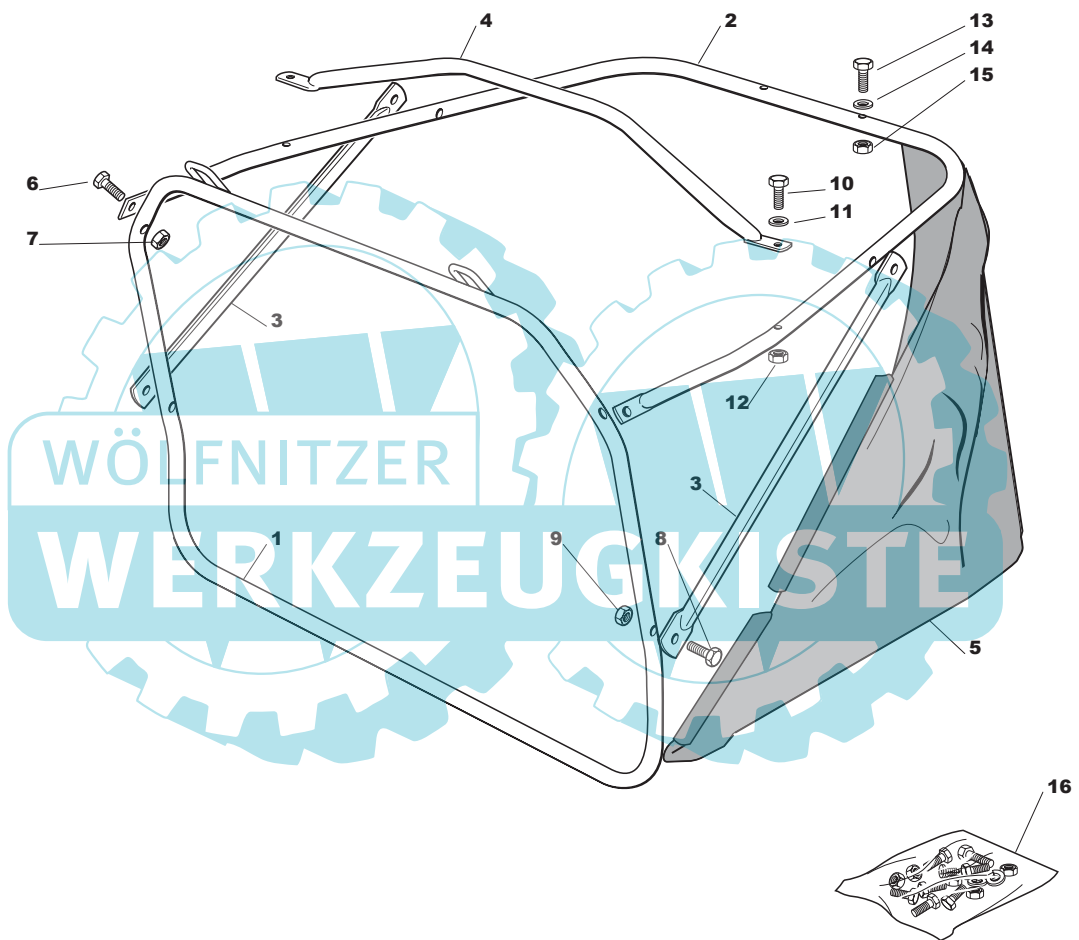

B088

Ausgabe Issue 2008- 52		Bild Nr Picture No B088		VARIOLUX 63 AME GRASFANGSACK	VARIOLUX 63 AME GRASS CATCHER	Seite Page 74		
Pos. Fig.	Anzahl/Quantity			Artikel Nr. Part No	Bezeichnung	Description	Satz Kit	Anmerkung Notes
1	1			84801121/0	Rahmen- vordere	Frame- front		Inkl. 6 - 15
2	1			84801119/0	Rahmen- obere	Frame- upper		
3	2			27650117/0	Verstärkung	Reinforcement		
4	1			84394051/0	Griff	Handle		
5	1			84106055/0	Grassack	Grass bag		
6	2			12789020/0	• Schraube	• Screw		
7	2			12154330/0	• Mutter	• Nut		
8	4			12789020/0	• Schraube	• Screw		
9	4			12154330/0	• Mutter	• Nut		
10	2			12789210/0	• Schraube	• Screw		
11	2			12521331/0	• Scheibe	• Washer		
12	2			12154330/0	• Mutter	• Nut		
13	2			12674530/0	• Schraube	• Screw		
14	2			12521331/0	• Scheibe	• Washer		
15	2			12154330/0	• Mutter	• Nut		
16	1			84180186/0	Schraubensatz	Screw set