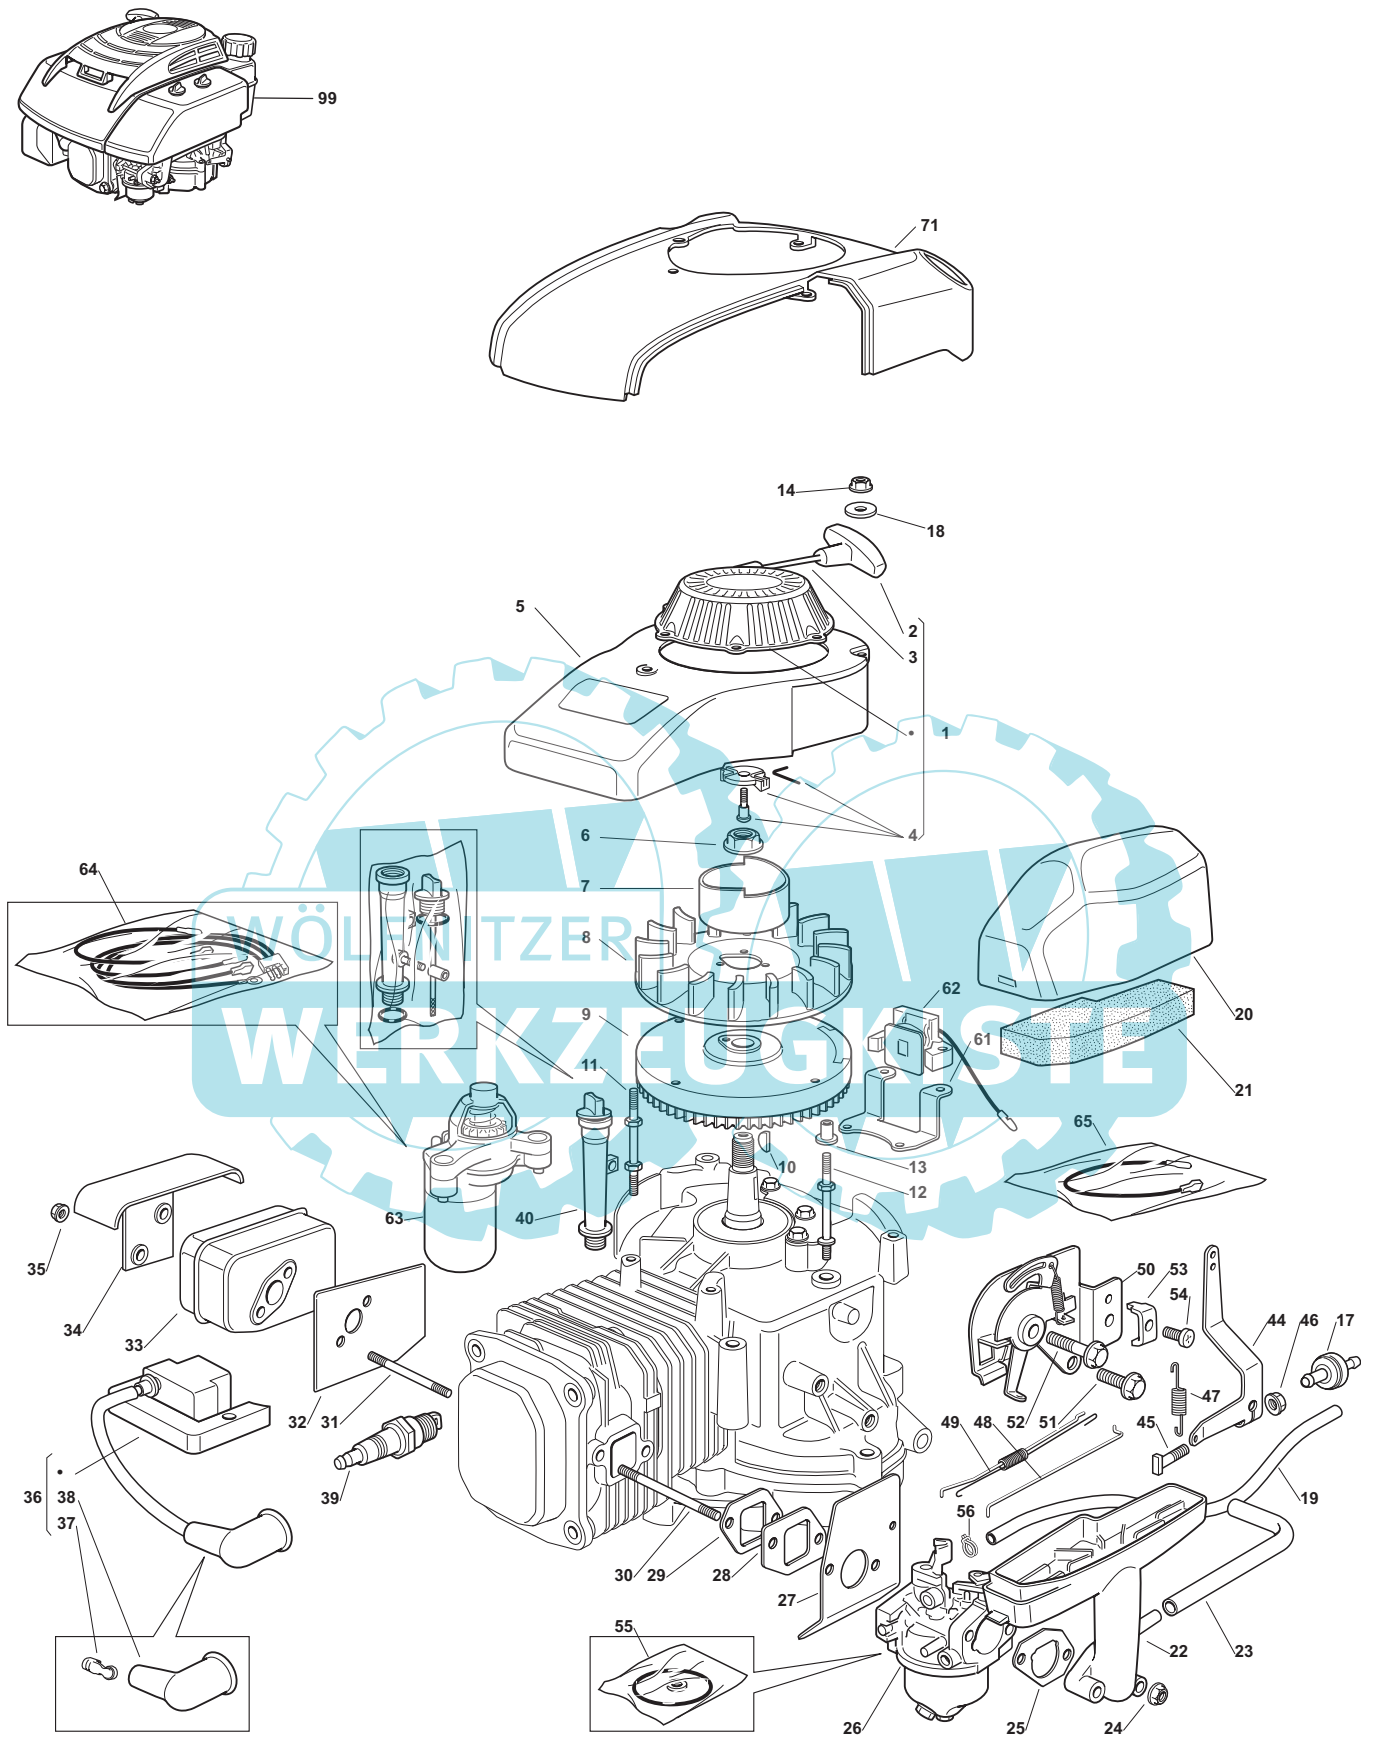

B139A

Ausgabe Issue 2008- 52		Bild Nr Picture No B139A		GGP MOTOR R200ES		GGP ENGINE R200ES		Seite Page 78		
Pos. Fig.	Anzahl/Quantity				Artikel Nr. Part No	Bezeichnung	Description	Satz Kit	Anmerkung Notes	
X 1	1				118550161/1	Start kpl.....	Starter assy.....		Inkl. 2 - 4	
2	1				18550052/0	• Startergriff.....	• Starter handle.....			
3	1				18550053/0	• Starterseil.....	• Starter cord.....			
4	1				18550004/1	• Startsperr.....	• Starter pawl set.....			
5	1				18550162/0	Motorhaube.....	Engine cover.....			
6	1				18550056/0	Mutter.....	Flywheel nut.....			
7	1				18550198/0	Startergehäuse.....	Starter cup.....			
8	1				18550167/0	Gebälse.....	Fan.....			
9	1				18550168/0	Schwungrad.....	Flywheel.....			
10	1				18550061/0	Keil.....	Key.....			
11	1				18550171/0	Bolzen.....	Stud bolt.....			
12	2				18550172/0	Bolzen.....	Stud bolt.....			
13	3				18550170/0	Buchse.....	Bushing.....			
14	3				18550050/0	Mutter.....	Nut.....			
17	1				18550166/0	Benzinfilter.....	Fuel filter.....			
18	2				18550164/0	Buchse.....	Bushing.....			
19	1				18550084/0	Kraftstoffleitung.....	Fuel hose.....			
20	1				18550160/0	Luftfilterdeckel.....	Air cleaner cover.....			
21	1				18550187/0	Luftfilter.....	Air filter.....			
22	1				18550186/0	Luftkollektor.....	Intake manifold.....			
23	1				18550181/0	Entlüfterrohr.....	Breather pipe.....			
24	2				18550081/0	Mutter.....	Nut.....			
25	1				18550078/0	Dichtung.....	Gasket.....			
26	1				18550077/0	Vergaser.....	Carburettor.....			
27	1				18550124/0	Thermoisolierung.....	Heat block.....			
28	1				18550076/0	Ansaug.....	Intake.....			
29	1				18550075/0	Dichtung.....	Gasket.....			
30	2				18550188/0	Stiftschraube.....	Stud bolt.....			
31	2				18550069/0	Stiftschraube.....	Double head bolt.....			
32	1				18550068/0	Dichtung.....	Gasket.....			
33	1				18550185/0	Schalldämpfer.....	Muffler.....			
34	1				18550184/0	Schalldämpferschutz.....	Muffler guard.....			
35	2				18550050/0	Mutter.....	Nut.....	Inkl. 37 - 38		
36	1				18550070/0	Elektronikspule.....	Electronic coil.....			
37	1				18550071/0	• Anschluß.....	• Spark plug terminal.....			
38	1				18550072/0	• Zündkerzenkappe.....	• Spark plug cover.....			
39	1				18550073/0	Zündkerzen.....	Spark plug.....			
40	1				18550063/0	Ölstandrohr Kpl.....	Oil filler assy.....			
44	1				18550086/0	Reglerhebel.....	Governor lever.....			
45	1				18550085/0	Bolzen.....	Pin.....			
46	1				18550050/0	Mutter.....	Nut.....			
47	1				18550087/0	Feder.....	Spring.....			
48	1				18550088/0	Chokereglerstange.....	Choke control rod.....			
49	1				18550089/0	Reglerstange m.Feder.....	Governor link & sprin.....			
50	1				18550092/1	Regulierplatte.....	Control plate.....			
51	1				18550090/0	Schraube.....	Screw.....			
52	1				18550091/0	Schraube.....	Screw.....			
53	1				18550022/0	Drahtklemme.....	Casing clamp.....			
54	1				18550023/0	Schraube.....	Screw.....			
55	1				18550096/0	Dichtungssatz- Vergas.....	Gasket set- carb.....			
56	2				18550083/0	Schlauchklemme.....	Hose clamp.....			
61	1				18550175/0	Halter.....	Bracket.....			
62	1				18550174/0	Generator.....	Alternator.....			
63	1				18550173/0	Anlassmotor.....	Starter motor.....			
64	1				18550178/0	Kabelbündel.....	Cable harness.....			
65	1				18550179/0	Kabel.....	Cable.....			
71	1				22055447/0	Motorhaube.....	Engine cover.....			
99	1				18550196/0	Motor kpl.....	Engine assy.....