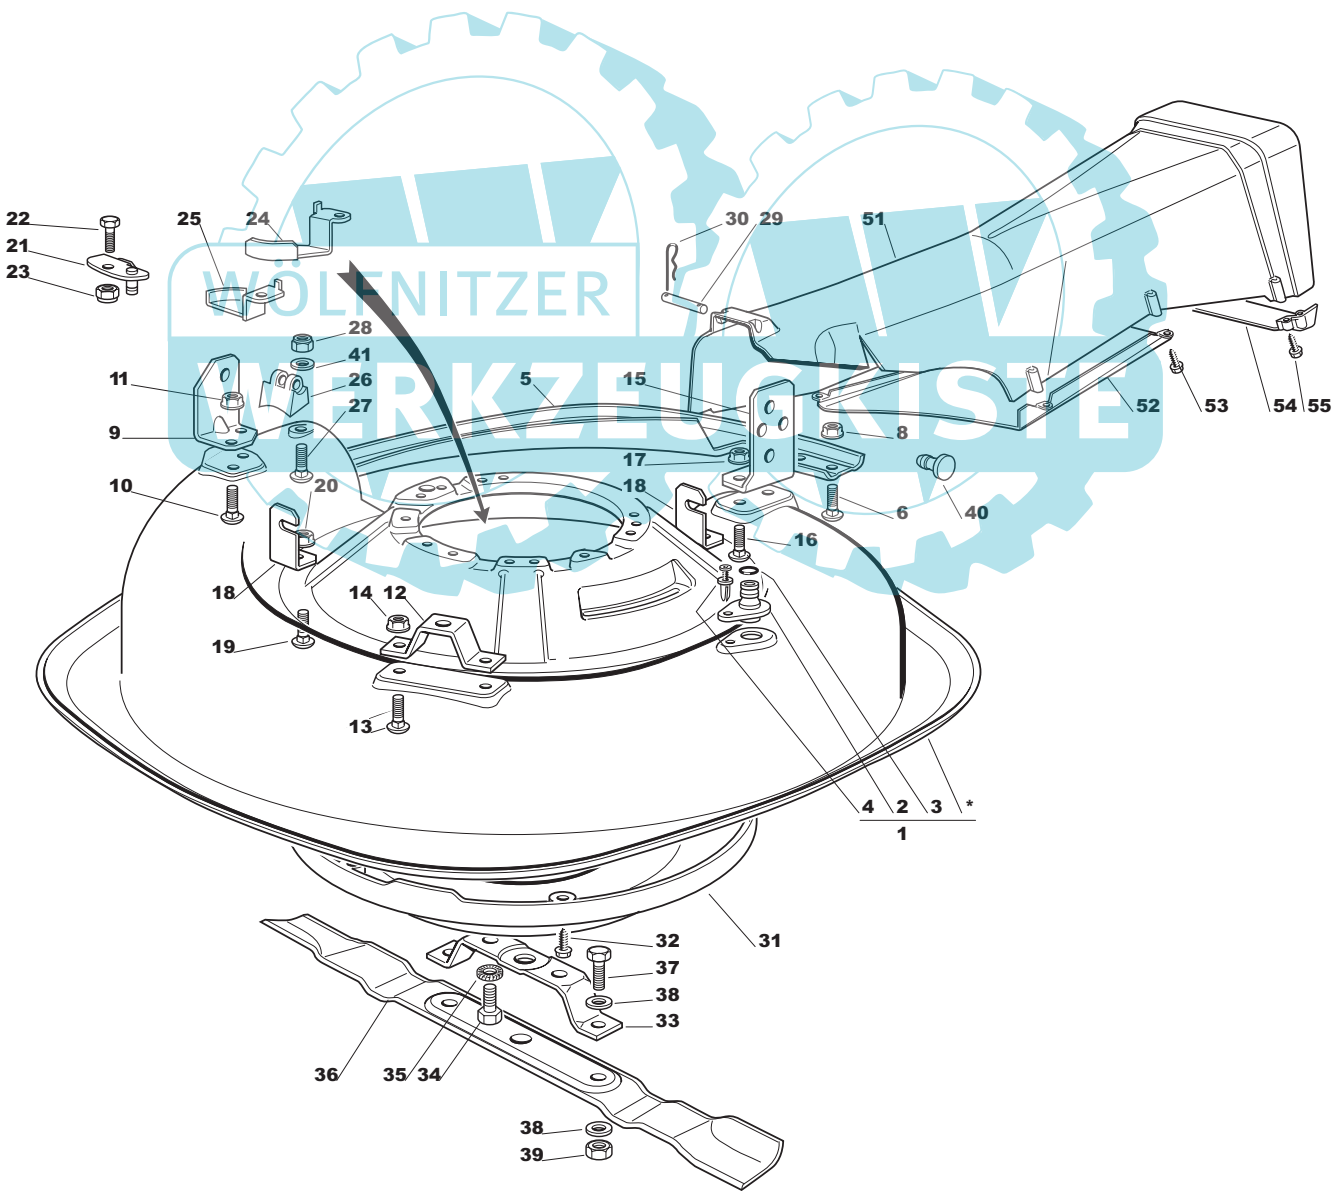

B087C

Ausgabe Issue		Bild Nr Picture No		VARIOLUX 63 AME MÄHWERK	VARIOLUX 63 AME MOWER DECK	Seite Page		
2008- 52		B087C				72		
Pos. Fig.	Anzahl/Quantity			Artikel Nr. Part No	Bezeichnung	Description	Satz Kit	Anmerkung Notes
X	1	1		384564095/1	Mähwerkhaube	Mower deck casing		Inkl. 2 - 4
	2	1		25033060/0	• Wasseranschluß	• Water hose connection.....		
	3	1		19035000/0	• O- ring.....	• O- ring		
	4	1		12500030/0	• Niet	• Rivet.....		
	5	1		84650103/0	Verstärkung	Reinforcement.....		
	6	4		12815200/0	Schraube	Screw		
	8	4		12292102/0	Mutter.....	Nut		
	9	1		27772119/0	Bride	Clamp.....		
	10	2		12818690/0	Schraube	Screw		
	11	2		12293201/0	Mutter.....	Nut		
	12	1		27772133/0	Bügel	Clamp.....		
	13	2		12818690/0	Schraube	Screw		
	14	2		12293201/0	Mutter.....	Nut		
	15	1		27772127/1	Bride	Clamp.....		
	16	2		12818690/0	Schraube	Screw		
	17	2		12293201/0	Mutter.....	Nut		
	18	2		27753071/0	Winkelhalter.....	Angle bracket		
	19	2		12818690/0	Schraube	Screw		
	20	2		12293201/0	Mutter.....	Nut		
	21	1		84545063/0	Platte	Plate		
	22	1		12792611/0	Schraube	Screw		
	23	1		12155000/0	Mutter.....	Nut		
	24	1		27546041/0	Platte	Plate		
	25	1		27546043/0	Platte	Plate		
	26	1		27230200/2	Haken	Hook		
	27	1		12815210/0	Schraube	Screw		
	28	1		12154510/0	Mutter.....	Nut		
	29	1		27510097/1	Bolzen.....	Pin		
	30	2		24487997/0	Schließnadel.....	Hair pin		
	31	1		27600122/0	Schutz	Guard		
	32	5		12728530/0	Schraube	Screw		
	33	1		27787045/1	Messerhalter.....	Blade bracket		
	34	2		12794110/0	Schraube	Screw		
	35	2		12540070/0	Scheibe.....	Washer		
	36	1		84109504/0	Messer.....	Blade		
	37	2		12793102/0	Schraube	Screw		
	38	4		12523060/0	Scheibe.....	Washer		
	39	2		12155010/0	Mutter.....	Nut		
	40	1		27275000/0	Gummipropfen	Grommet.....		
	41	1		12521330/0	Scheibe.....	Washer		
	51	1		27107502/0	Auswurf.....	Conveyor.....		
	52	1		27140053/0	Deflektor	Deflector		
	53	5		12735402/0	Schraube	Screw		
	54	1		27650120/0	Verstärkung	Reinforcement.....		
	55	2		12735410/0	Schraube	Screw		
	91	1		99900035/0	Mulchingsatz kpl.....	Mulching kit	Zubehör	
	92	1		27140052/0	• Deflektor	• Deflector		
	93	1		27230201/0	• Drehpunkt.....	• Fulcrum		
	94	3		12735410/0	• Schraube	• Screw		
	95	1		25510022/0	• Bolzen.....	• Pin.....		
	96	1		24487998/0	• Schließnadel	• Hair pin		
	97	1		27772139/0	• Bride	• Clamp.....		
	98	2		12735110/0	• Schraube	• Screw