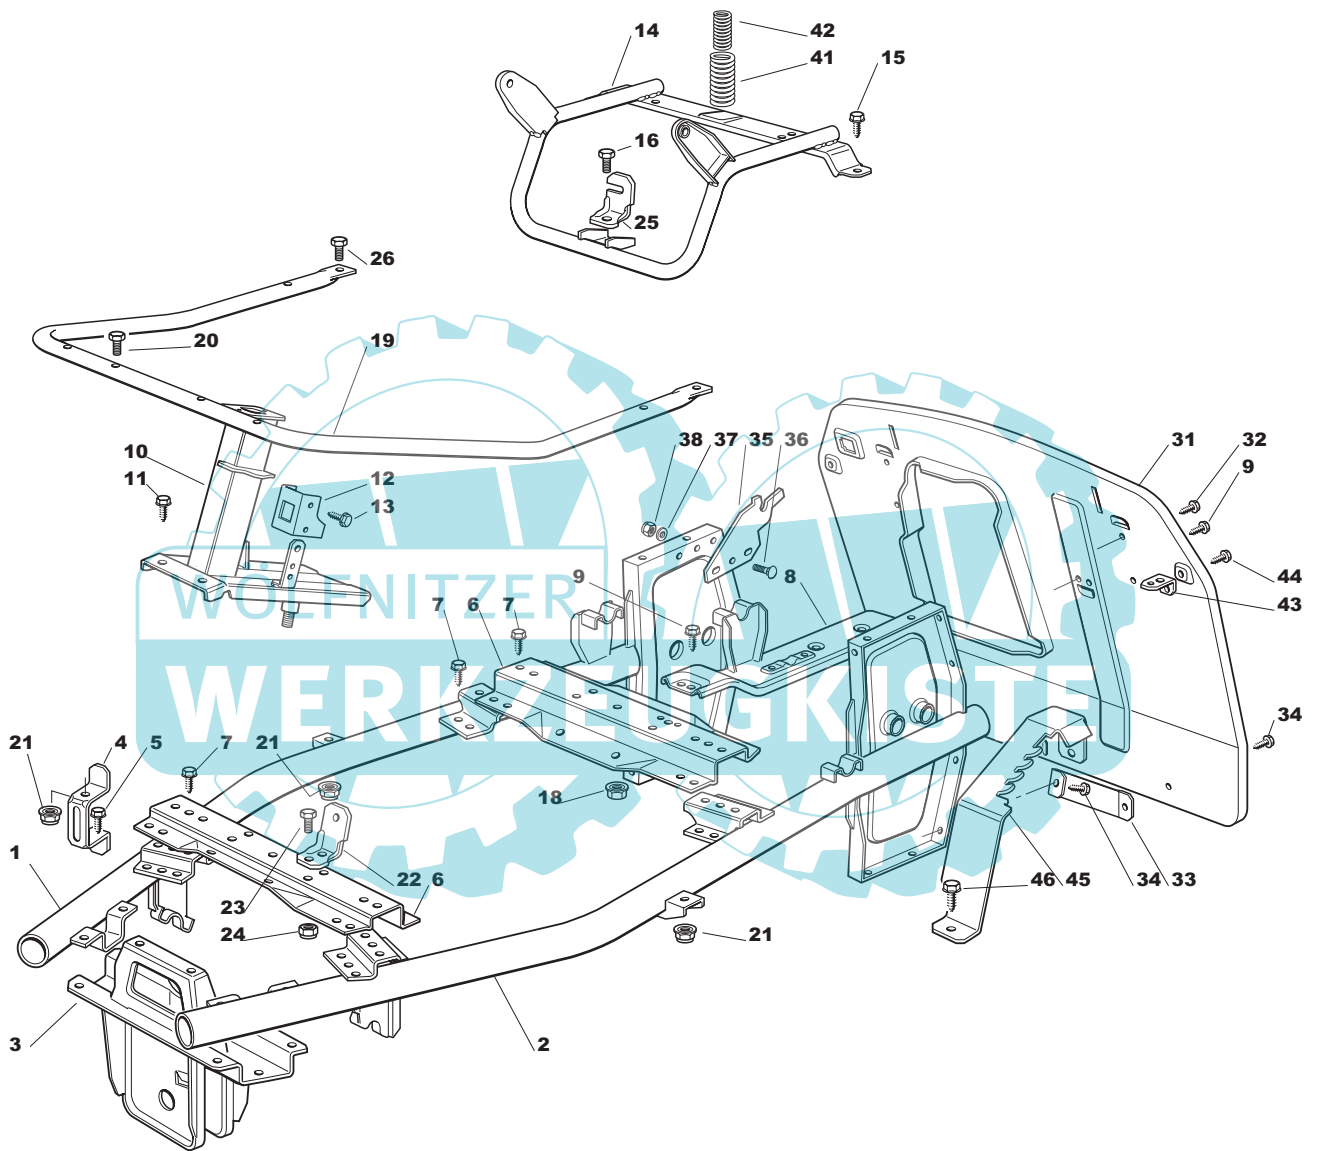

B079B

Ausgabe Issue		Bild Nr Picture No		VARIOLUX 63 AME CHASSIE	VARIOLUX 63 AME CHASSIS	Seite Page		
2008- 52		B079B				56		
Pos. Fig.	Anzahl/Quantity			Artikel Nr. Part No	Bezeichnung	Description	Satz Kit	Anmerkung Notes
1	1			84318401/0	Längsträger- R.....	Side frame- RH.....		
2	1			84318403/0	Längsträger- L.....	Side frame- LH.....		
3	1			84783015/1	Halter.....	Support.....		
4	2			27772121/0	Bügel.....	Clamp.....		
5	6			12735121/0	Schraube.....	Screw.....		
6	2			27650115/1	Verstärkung.....	Reinforcement.....		
7	10			12735121/0	Schraube.....	Screw.....		
8	1			84650105/0	Verstärkung.....	Reinforcement.....		
9	4			12735121/0	Schraube.....	Screw.....		
10	1			84783037/0	Halter.....	Support.....		
11	6			12735121/0	Schraube.....	Screw.....		
12	1			27772095/0	Halter.....	Support.....		
13	2			12735105/0	Schraube.....	Screw.....		
14	1			84801117/1	Halter.....	Support.....		
15	2			12735121/0	Schraube.....	Screw.....		
16	1			12793701/0	Schraube.....	Screw.....		
18	1			12293201/0	Mutter.....	Nut.....		
19	1			27869057/0	Halter.....	Support.....		
20	2			12792099/0	Schraube.....	Screw.....		
21	4			12154510/0	Mutter.....	Nut.....		
22	1			27773077/0	Winkelhalter.....	Angle bracket.....		
23	1			12791011/0	Schraube.....	Screw.....		
24	1			12154510/0	Mutter.....	Nut.....		
25	1			27753081/0	Winkelhalter.....	Angle bracket.....		
26	2			12791500/0	Schraube.....	Screw.....		
31	1			84545061/0	Platte- hintere.....	Plate- rear.....		
32	4			12735121/0	Schraube.....	Screw.....		
33	2			27650111/0	Verstärkung.....	Reinforcement.....		
34	4			12735121/0	Schraube.....	Screw.....		
35	2			27772131/0	Bride.....	Clamp.....		
36	2			12818690/0	Schraube.....	Screw.....		
37	2			12521350/0	Scheibe.....	Washer.....		
38	2			12155000/0	Mutter.....	Nut.....		
41	1			27430567/0	Feder.....	Spring.....		
42	1			27430569/1	Feder.....	Spring.....		
43	2			27753073/0	Winkelhalter.....	Angle bracket.....		
44	2			12729600/0	Schraube.....	Screw.....		
45	1			27734059/0	Zahnschiene.....	Rack.....		
46	2			12735121/0	Schraube.....	Screw.....