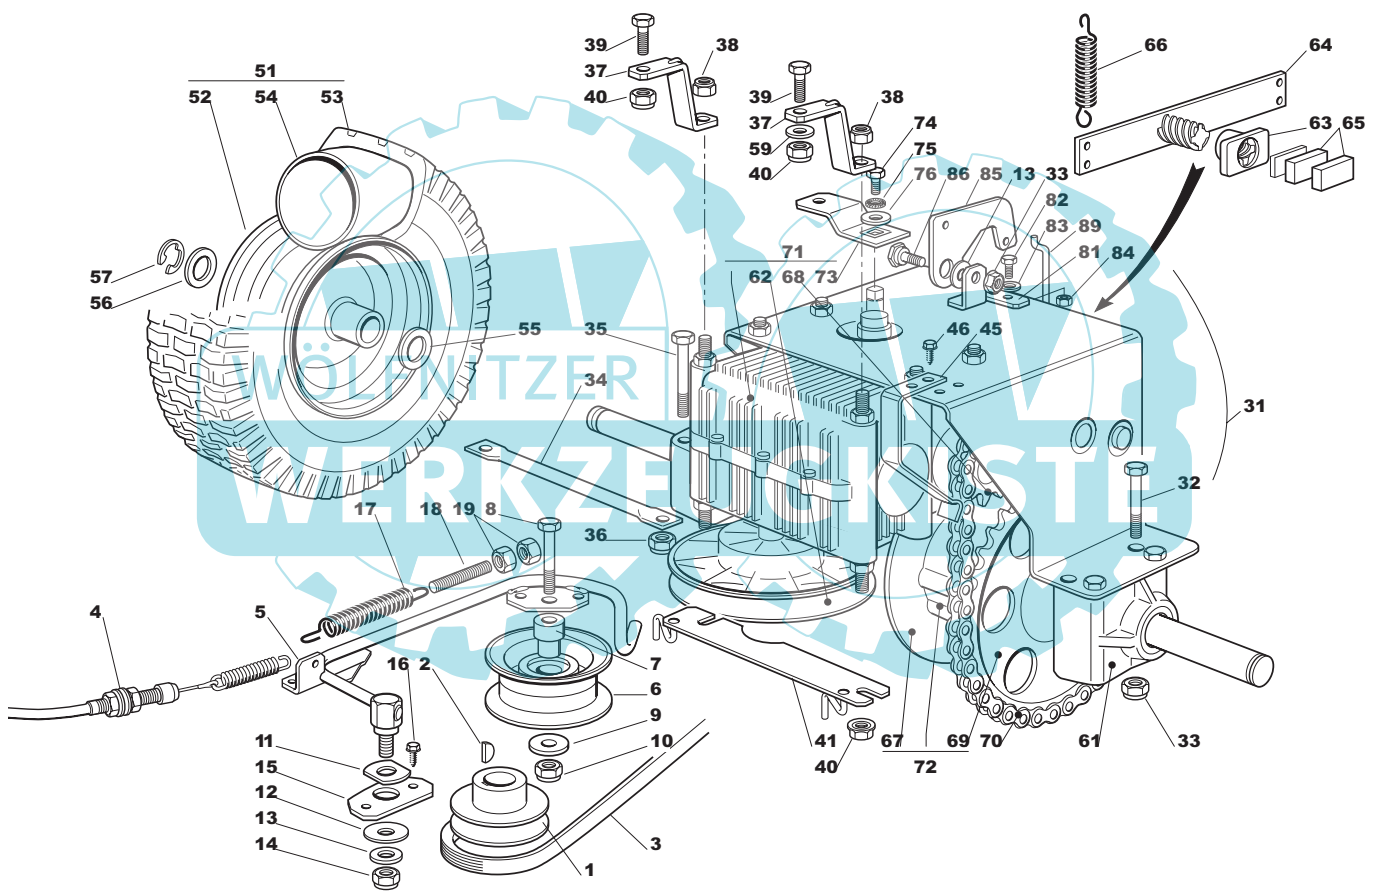

B084B

Ausgabe Issue		Bild Nr Picture No		VARIOLUX 63 AME TRANSMISSION	VARIOLUX 63 AME TRANSMISSION	Seite Page			
2008- 52		B084B				66			
Pos. Fig.	Anzahl/Quantity				Artikel Nr. Part No	Bezeichnung	Description	Satz Kit	Anmerkung Notes
X 1	1				127604010/0	Riemenscheibe	Pulley		
2	1				12139100/0	Keil	Key		
3	1				35061406/0	Riemen	Belt		
4	1				84207103/2	Draht	Cable		
5	1				84317077/0	Hebel	Lever		
6	1				27604007/0	Spannrolle	Tension roller		
7	1				27047007/0	Buchse.....	Bushing.....		
8	1				12691200/0	Schraube	Screw		
9	1				12523060/0	Scheibe.....	Washer.....		
10	1				12155000/0	Mutter.....	Nut		
11	1				27670054/0	Scheibe.....	Washer.....		
12	1				12523070/0	Scheibe.....	Washer.....		
13	2				25670011/0	Scheibe.....	Washer.....		
14	1				12155000/0	Mutter.....	Nut		
15	1				27546029/0	Platte.....	Plate.....		
16	2				12735121/0	Schraube	Screw		
17	1				25430219/0	Feder	Spring		
18	1				25840005/0	Spannstange.....	Tie rod		
19	2				12293200/0	Mutter.....	Nut		
31	1				18400970/1	Transmissionsgruppe	Transmission unit.....		
32	3				12692050/0	Schraube	Screw		
33	5				12154210/0	Mutter.....	Nut		
34	1				27840053/0	Verstärkung	Reinforcement.....		
35	1				25943001/0	Schraube	Screw		
36	2				12155000/0	Mutter.....	Nut		
37	2				27650119/0	Verstärkung	Reinforcement.....		
38	2				12155000/0	Mutter.....	Nut		
39	2				12793701/0	Schraube	Screw		
40	3				12293201/0	Mutter.....	Nut		
41	1				84250051/0	Riemenführung.....	Belt guide		
45	1				84394830/0	Feder	Spring		
46	2				12735104/0	Schraube	Screw		
51	2				84680057/1	Hinterrad kpl.....	Rear wheel assy		Inkl. 52 - 54
52	1				84044005/0	• Felge	• Rim		
53	1				27590059/0	• Reifen	• Tyre		
54	1				27590057/0	• Innenschlauch	• Inner tube.....		
55	2				12521410/0	Scheibe.....	Washer.....		
56	2				25670005/1	Scheibe.....	Washer.....		
57	2				12001010/0	Schließring	Snap ring		
59	1				12523070/0	Scheibe.....	Washer.....		
61	3				19700056/0	Buchse.....	Bushing.....		
62	1				19700050/0	• Riemenscheibe	• Belt pulley		
63	1				19700051/0	Mutter.....	Nut		
64	1				19700053/0	Hebel m.Scharube	Lever w.screw		
65	2				19700052/0	Bremsbeläge.....	Brake pad		
66	1				19700048/0	Feder	Spring		
67	1				19700054/0	• Bremsscheibe	• Brake disc		
68	1				19700049/0	• Ritzel.....	• Pinion.....		
69	1				19700055/0	• Kettenrad	• Sprocket.....		
70	1				19700047/0	Kette	Chain.....		
71	1				18400972/0	Getriebe kpl	Gearbox assy		Inkl. 62, 68, 73
72	1				18400971/0	Differential kpl	Differential assy		Inkl. 67, 69
73	1				27315105/0	• Schalthebel.....	• Gear shift lever.....		
74	1				12791011/0	Schraube	Screw		
75	1				12540040/0	Scheibe.....	Washer.....		
76	1				22680009/0	Scheibe.....	Washer.....		
81	1				27753079/0	Winkelhalter.....	Angle bracket		
82	2				12791200/0	Schraube	Screw		
83	2				12523040/0	Scheibe.....	Washer.....		
84	2				12292102/0	Mutter.....	Nut		
85	1				27772145/0	Bride	Clamp.....		
86	1				22524970/2	Bolzen.....	Bolt		
89	1				27034076/0	Stange	Rod