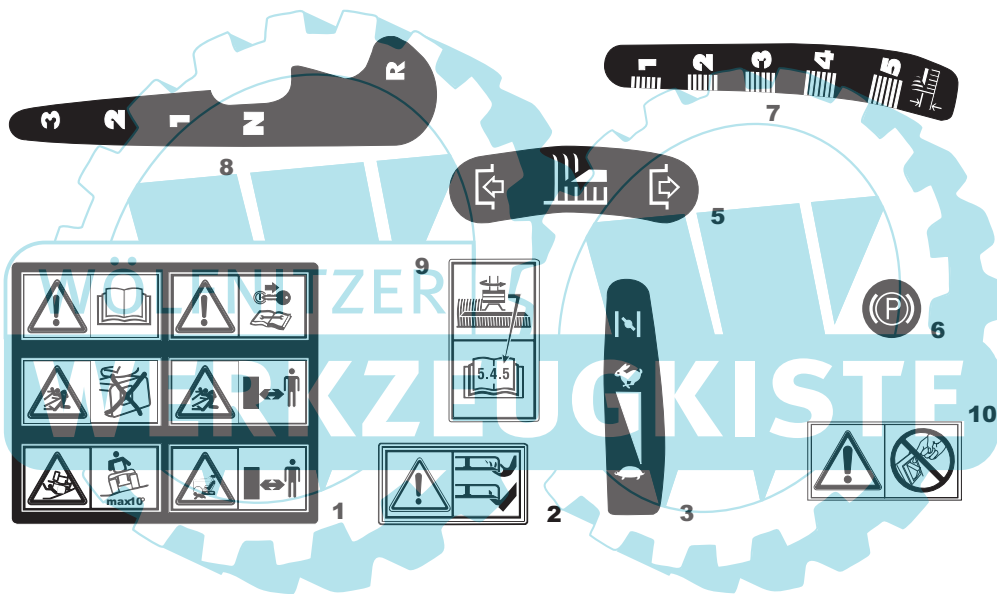

B077B

Ausgabe Issue		Bild Nr Picture No		VARIOLUX 63 AME KAROSSERIE		VARIOLUX 63 AME BODY WORK		Seite Page	
2008- 52		B077B						52	
Pos. Fig.	Anzahl/Quantity				Artikel Nr. Part No	Bezeichnung	Description	Satz Kit	Anmerkung Notes
1	1				27110355/1	Radkappe- rot.....	Wheel cover- red.....		
2	1				27110356/1	Motorkappe- rot.....	Engine cover- red.....		
3	4				12735410/0	Schraube.....	Screw.....		
4	4				12523040/0	Scheibe.....	Washer.....		
5	2				12735402/0	Schraube.....	Screw.....		
7	1				27110357/1	Sackkappe- rot.....	Grass catcher cover.....		
8	1				27394000/0	Griff.....	Handle.....		
21	1				81007280/2	Gashebel.....	Throttle lever.....		
22	2				12523040/0	Scheibe.....	Washer.....		
23	1				12530060/0	Scheibe.....	Washer.....		
24	1				12791500/0	Schraube.....	Screw.....		
25	1				12154510/0	Mutter.....	Nut.....		
26	1				22981467/0	Platte.....	Plate.....		
27	2				12735105/0	Schraube.....	Screw.....		
28	1				84000252/0	Gasdraht.....	Throttle cable.....		
41	1				25722453/1	Sitz.....	Seat.....		
42	1				27546039/1	Halter.....	Support.....		
43	4				12793101/0	Schraube.....	Screw.....		
44	4				12583500/0	Schloßscheibe.....	Washer.....		
45	4				12523060/0	Scheibe.....	Washer.....		
46	1				27864052/0	Gelenkbolzen.....	Pivot pin.....		
47	1				24487997/0	Schließnadel.....	Hair pin.....		
48	1				27063021/1	Nocken.....	Cam.....		
49	2				12789100/0	Schraube.....	Screw.....		
50	2				12154330/0	Mutter.....	Nut.....		
61	1				27961230/0	Lenkrad kpl.....	Steering wheel assy.....		Inkl. 64
62	1				12620305/0	Stift.....	Pin.....		
63	1				27600114/1	Schutz.....	Guard.....		
64	1				25120230/0	• Stopfen.....	• Cap.....		
71	1				27600119/0	Schutz.....	Guard.....		
72	1				27600118/0	Schutz.....	Guard.....		
73	2				12727810/0	Schraube.....	Screw.....		
81	1				27787057/0	Tankhalter.....	Tank support.....		
82	1				27733002/1	Benzintank.....	Fuel tank.....		
83	1				27600113/0	Schutz.....	Guard.....		
84	1				27790000/1	Tankdeckel.....	Fuel tank cap.....		