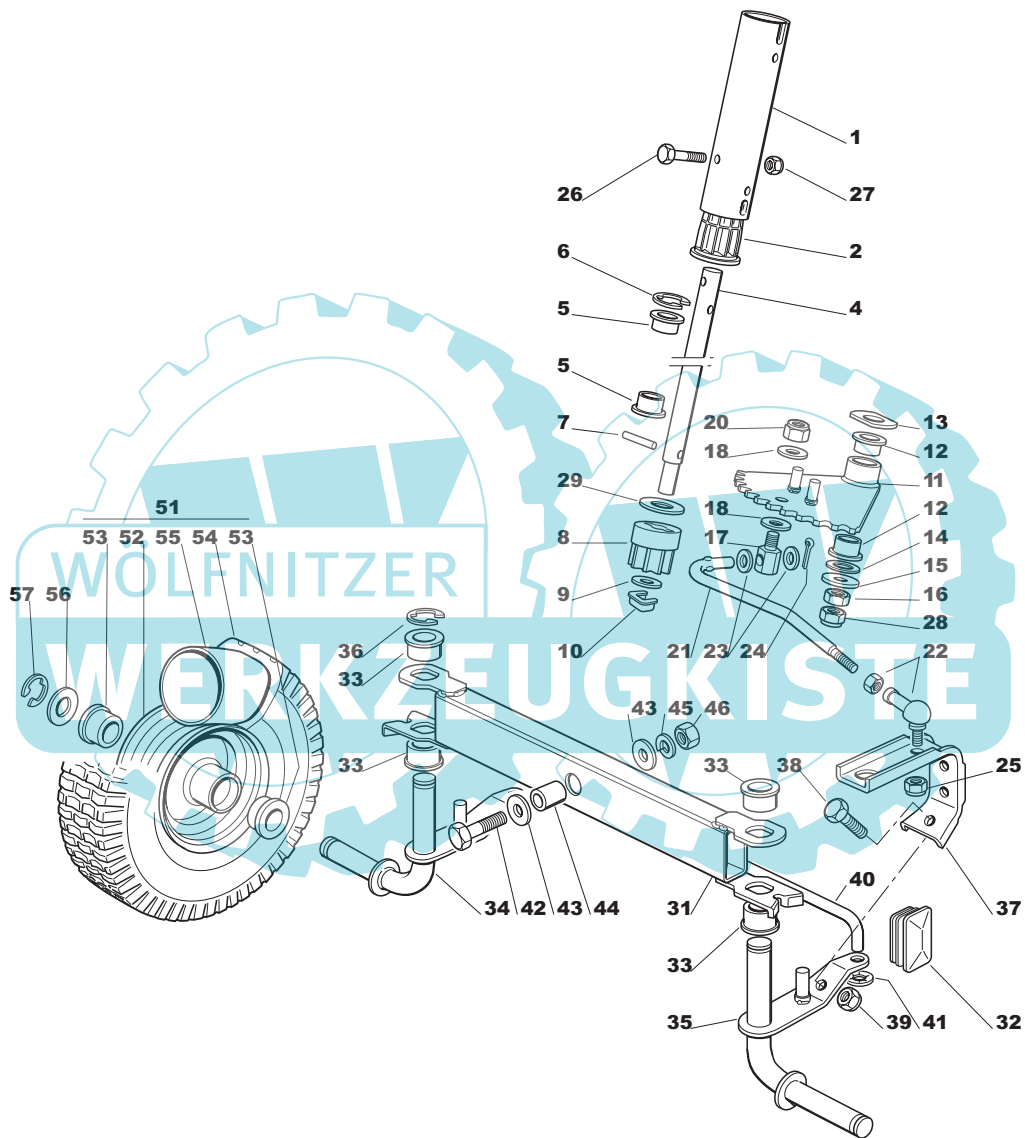

B080B

Ausgabe Issue		Bild Nr Picture No		VARIOLUX 63 AME LENKUNG	VARIOLUX 63 AME STEERING	Seite Page		
2008- 52		B080B				58		
Pos. Fig.	Anzahl/Quantity			Artikel Nr. Part No	Bezeichnung	Description	Satz Kit	Anmerkung Notes
1	1			27340305/1	Verlängerungsstück.....	Column extension		
2	1			27047005/1	Buchse.....	Bushing.....		
4	1			27520052/0	Lenkungsäule	Steering column.....		
5	2			27047004/0	Buchse.....	Bushing.....		
6	1			12001010/0	Schließring	Snap ring		
7	1			12622650/0	Stift.....	Pin		
8	1			27570050/0	Ritzel	Pinion.....		
9	1			12521370/0	Scheibe.....	Washer		
10	1			12436030/0	Schließplatte.....	Lock plate		
11	1			84735553/1	Zahnkranz.....	Ring gear		
12	2			27047004/0	Buchse.....	Bushing.....		
13	1			27670054/0	Scheibe.....	Washer.....		
14	1			22672152/0	Scheibe.....	Washer.....		
15	1			12523070/0	Scheibe.....	Washer.....		
16	1			12293200/0	Mutter.....	Nut.....		
17	1			25510056/0	Gelenkbolzen	Pivot bolt.....		
18	2			25670008/1	Scheibe.....	Washer.....		
20	1			12156602/0	Mutter.....	Nut.....		
21	1			27034066/2	Lenkstange	Steering rod		
22	1			22746601/0	Gelenk	Ball joint.....		
23	2			25670008/1	Scheibe.....	Washer.....		
24	1			12141418/0	Schließnadel	Hair pin		
25	1			12155000/0	Mutter.....	Nut.....		
26	2			12689515/0	Schraube	Screw.....		
27	2			12154510/0	Mutter.....	Nut.....		
28	1			12155000/0	Mutter.....	Nut.....		
29	1			27670054/0	Scheibe.....	Washer.....		
31	1			84034059/0	Vorderachse	Front axle		
32	2			18737852/0	Verschluß	Cap.....		
33	4			27047004/0	Buchse.....	Bushing.....		
34	1			84230405/0	Achsschenkel- R.....	Stub axle- RH.....		
35	1			84230407/0	Achsschenkel- L.....	Stub axle- LH.....		
36	1			12000970/0	Schließring	Snap ring		
37	1			27787041/0	Halter.....	Support		
38	1			12793102/0	Schraube	Screw.....		
39	1			12155000/0	Mutter.....	Nut.....		
40	1			27840051/0	Stange	Tie rod.....		
41	2			12604899/0	Schloßscheibe	Lock washer.....		
42	1			12692695/0	Schraube	Screw.....		
43	2			12523100/0	Scheibe.....	Washer.....		
44	1			25160016/0	Distanz.....	Spacer.....		
45	1			12587100/0	Scheibe.....	Washer.....		
46	1			12295300/0	Mutter.....	Nut.....		
51	2			84680056/1	Vorderrad kpl.....	Front wheel assy		
52	1			84044002/0	• Felge	• Rim		Inkl. 52 - 55
53	2			27045070/0	• Buchse.....	• Bushing.....		
54	1			27590058/0	• Reifen	• Tyre		
55	1			27590056/0	• Innenschlauch	• Inner tube.....		
56	2			12521390/0	Scheibe.....	Washer.....		
57	2			12000970/0	Schließring	Snap ring